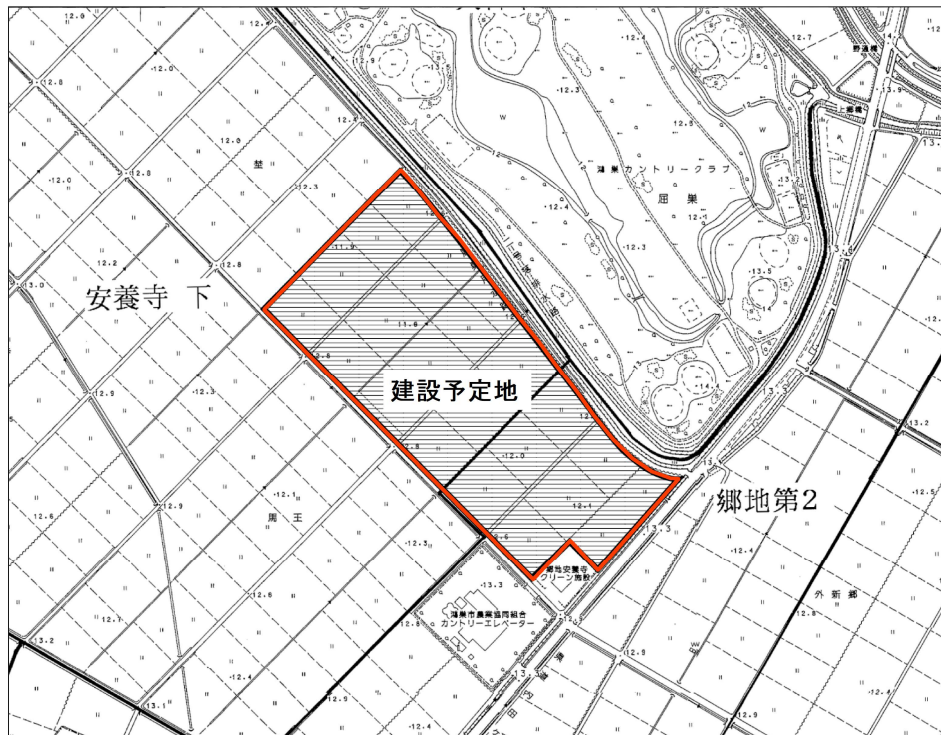

第2回新たなごみ処理施設等建設検討委員会 参考図

「新たなごみ処理施設の整備促進に関する基本合意書」に示された
新たなごみ処理施設の建設予定地

出典：国土地理院撮影の空中写真に加筆

出典：鴻巣行田北本環境資源組合施設整備基本計画図より抜粋